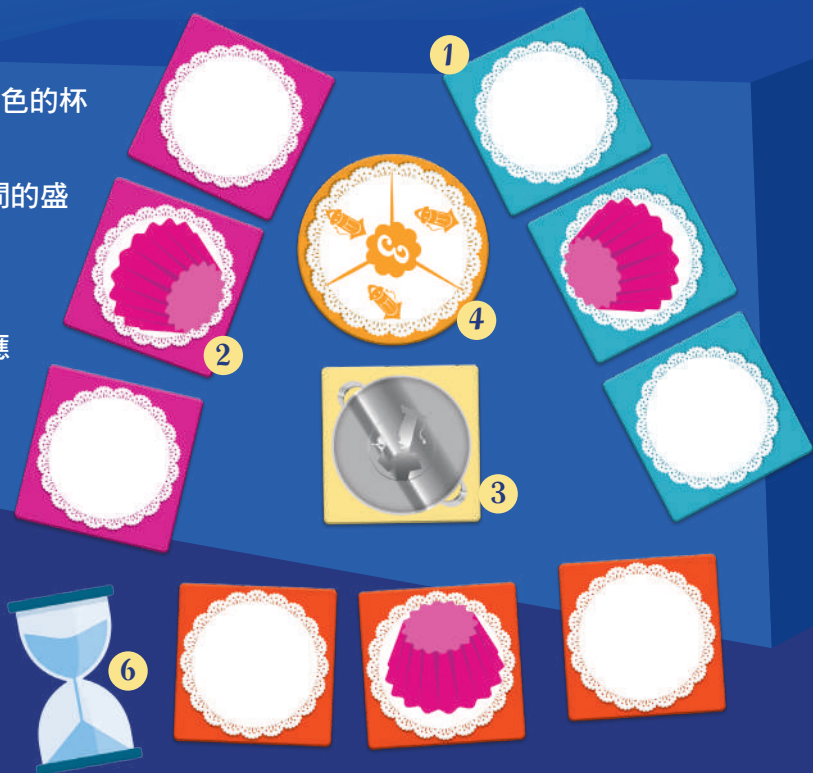

想成為杯子蛋糕學院的一員，你必須和其他甜點師夥伴們一起，按照導師的要求擺出各種美麗的杯子蛋糕擺盤。

快速溝通並在團隊中找到自己的定位，你們只有7分鐘可以完成所有的要求，以確保獲得進入著名的杯子蛋糕學院資格！

遊戲目標

玩家們必須同心協力，試著將自己面前的杯子蛋糕按照任務卡的要求進行擺盤。

每張任務卡都指示你們將杯子在廚房中，以特定的順序排列。你們必須快速與隊友溝通，在廚房內移動杯子蛋糕杯，以使廚房與任務卡上指示的杯子相匹配。嘗試在時間耗盡之前盡可能完成所有任務卡！

遊戲配件

- ◆20個杯子蛋糕杯（每組有5種不同尺寸及顏色，共4組）
- ◆12個個人盛裝盤（每組不同顏色的盛裝盤各3個，共4組）
- ◆1個共用盛裝盤
- ◆60張任務卡：
 - ◇20張兩人玩家用的藍色任務卡
 - ◇20張三人玩家用的粉色任務卡
 - ◇20張四人玩家用的綠色任務卡
- ◆1張成就清單卡
- ◆1個計時7分鐘的沙漏

遊戲設置

- 1 每名玩家分配1組3個同顏色的個人盛裝盤，以及1組5個不同顏色的杯子蛋糕杯。玩家們將自己的3個個人盛裝盤放在各自的面前。
- 2 將你們各自的5個杯子蛋糕杯面朝下疊在一起，並放在各自中間的盛裝盤上。如此一來，玩家們只能看到最大的那個杯子。
- 3 將共用盛裝盤放在桌子中央，方便所有玩家擺放杯子。
- 4 根據玩家人數拿取相應顏色的任務卡。將它們混洗並配發對應玩家人數的張數，面朝下疊成牌堆，放在共用盛裝盤的旁邊：
 - ◇ 兩人玩家：14張藍色卡
 - ◇ 三人玩家：12張粉色卡
 - ◇ 四人玩家：10張綠色卡
- 5 將剩餘的任務卡放回遊戲盒中。
- 6 將沙漏放在遊戲區域旁。

遊戲玩法

所有人準備就緒後，將沙漏倒置並翻開牌堆最上方的任務卡。

將這張卡面朝上放在牌堆旁，接著嘗試按照移動杯子的規則來完成任務卡，以符合任務卡上顯示的要求。

完成任務卡

任務卡上的每個分段都代表一名玩家的個人區域，玩家僅會執行對應方位分段上的要求。因此卡牌翻開後的方位，應讓玩家清楚明白他該完成哪個分段。

任務卡完成的條件：

- ◆ 共用盛裝盤上沒有杯子。
- ◆ 並且每名玩家在各自的3個盛裝盤中，都放上正確顏色的杯子，如任務卡上所示（有些盛裝盤可能是空的）。在每名玩家的個人區域中，並不會要求杯子的相對位置必須符合任務卡。

當你們完成1張任務卡時，將那張任務卡放在場邊，直到遊戲結束。杯子的位置則維持現狀。

接著翻出1張新的任務卡，並使其與玩家坐的方位相符，讓每名玩家清楚明白他該完成哪個分段。

按照移動杯子的規則，嘗試重新排列你們的杯子，以符合新的任務卡。

移動杯子的規則：

遊戲期間，玩家只能使用一隻手進行遊戲。

每個盛裝盤（包含共用盛裝盤）上只能有1個可見的杯子，也就是杯子裡面可以有較小的杯子。

拿取杯子

- ◆ 你可以從你3個盛裝盤的其中1個，拿取1個可見的杯子；或是從共用盛裝盤上，拿取1個可見的杯子（如果有的話）。
- ◆ 你每次只能拿取1個杯子。
- ◆ 你不能拿取其他玩家盤中的杯子。